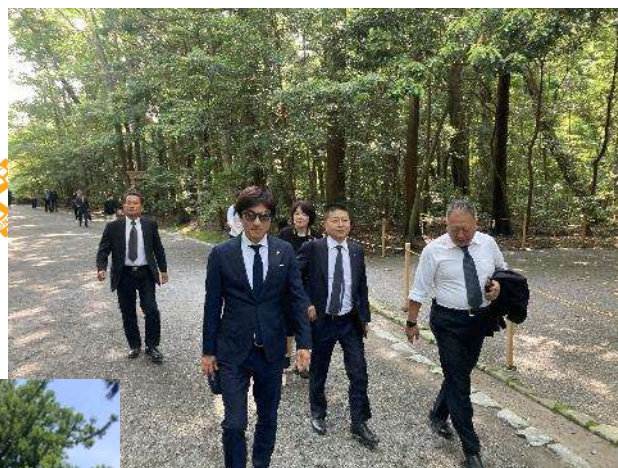

朝ごはんビュッフェでパクパク

伊勢神宮 到着
【外宮】
正式参拝

伊勢神宮 到着
【内宮】
正式参拝

おかげ横丁散策

よく飲んでよく食べました^^

皆さん帰りまでとっても元気!!

to be continued

五月廿一日